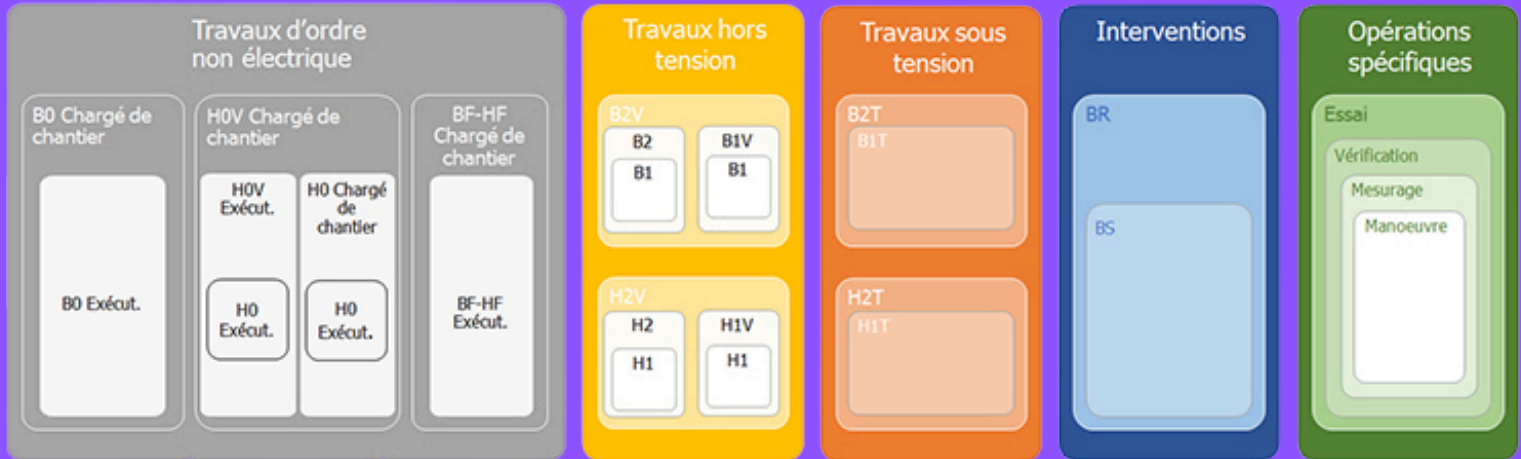

HABILITATION ELECTRIQUE

PARTHENAY

- S11 – Du 11 au 13 mars 2024
- S25 – Du 17 au 19 juin 2024
- S39 – Du 23 au 25 septembre 2024
- S51 – Du 16 au 18 décembre 2024

THOUARS

- S06 – Du 05 au 07 février 2024
- S20 – Du 13 au 15 mai 2024
- S35 – Du 26 au 28 août 2024
- S47 – Du 18 au 20 novembre 2024

BRESSUIRE

- S03 – 15 au 17 janvier 2024
- S14 – Du 02 au 04 avril 2024
- S28 – Du 08 au 10 juillet 2024
- S43 – Du 21 au 23 octobre 2024